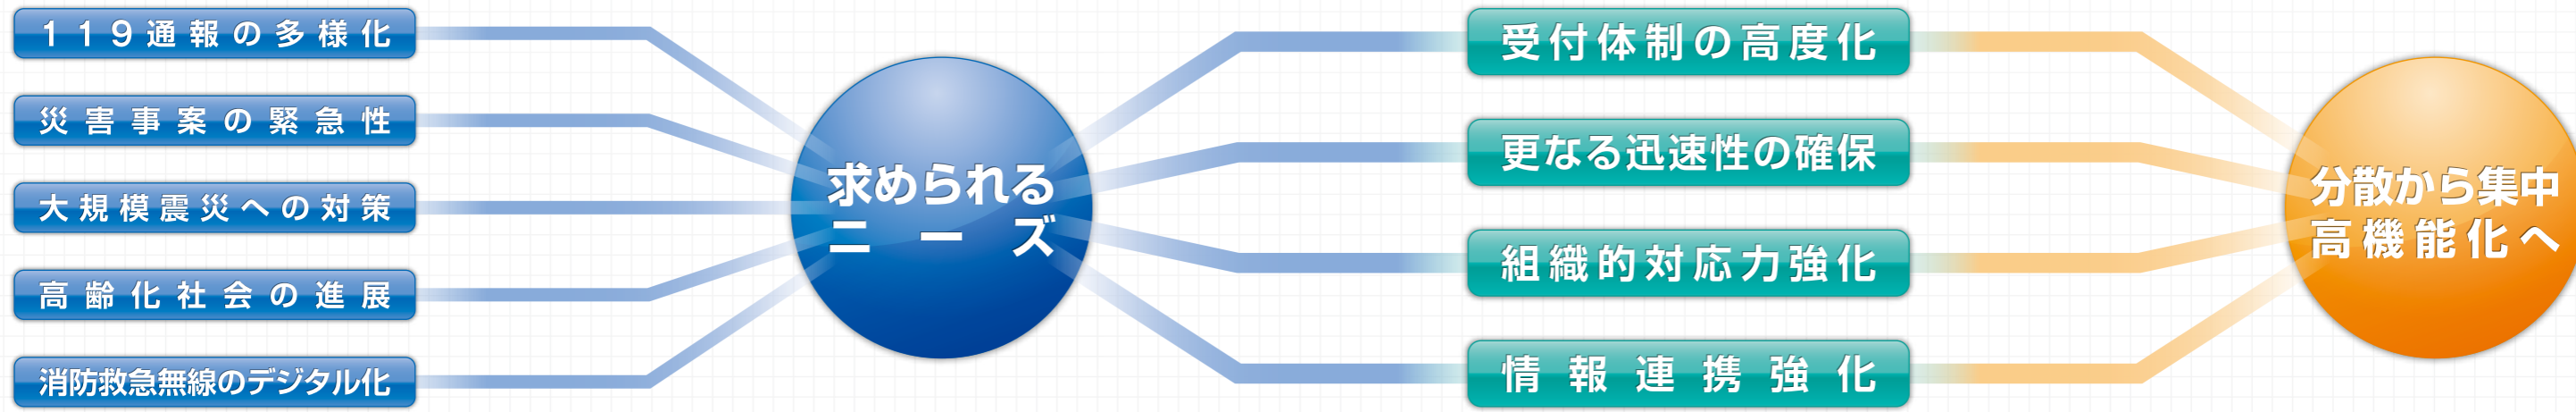

高機能消防指令センター導入の背景