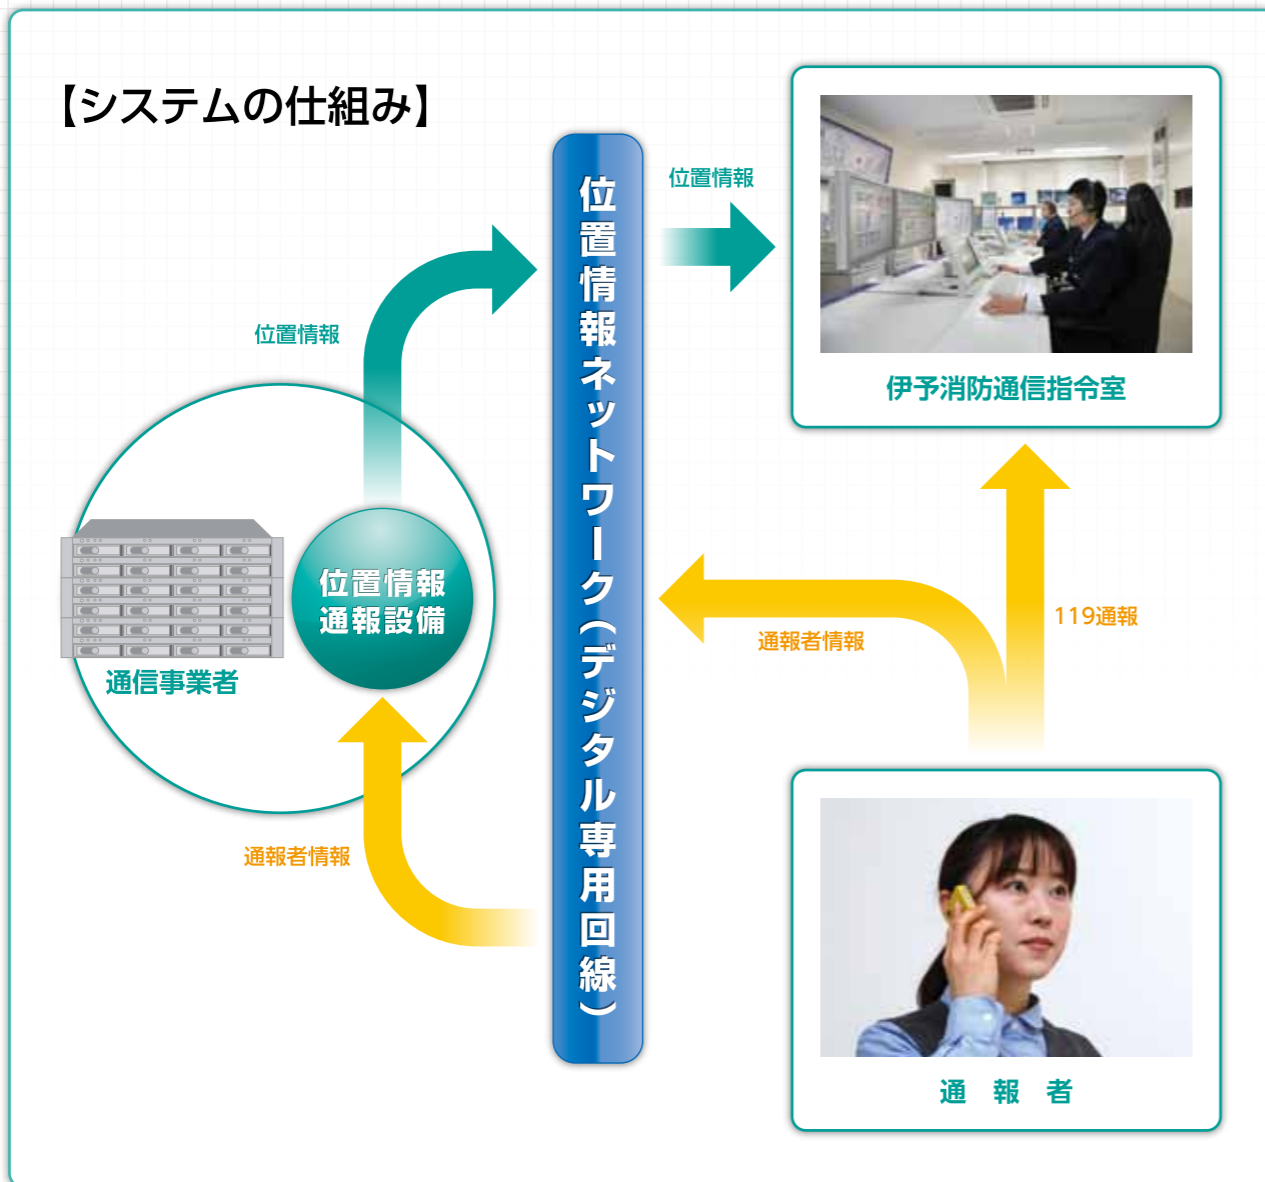

■ 駆け込み通報装置

中山・双海・広田出張所に、直接通報者がこられたときに備え、消防本部ではカメラ映像と音声にて受付対応できます。